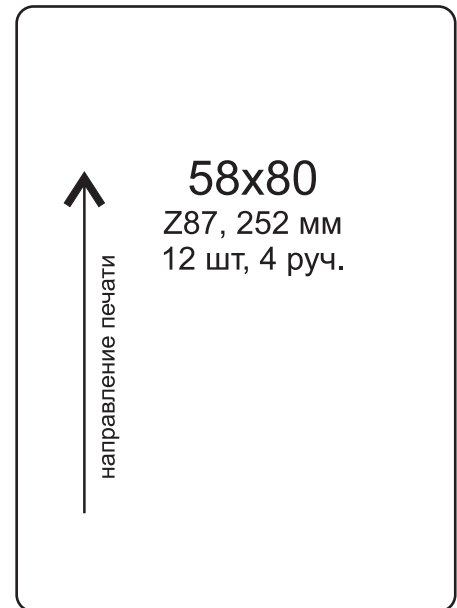

80-11

направление печати

80-16

35,5x250
Z80, 125мм
3 шт, 3 руч.

направление печати

35,5x250
Z80, 125мм
3 шт, 3 руч.

направление печати

80-17

32x250
Z80, 125мм
3 шт, 3 руч.

направление печати

32x250
Z80, 125мм
3 шт, 3 руч.

направление печати

80-18

80-19

80-20

80-21

80-26

80-27

80-28

180x110

Z80, 200мм
2 шт, 1 руч.

направление печати

80-29

205x20

Z80, 95мм
3 шт, 3 руч.

направление печати

80-30

47x77

Z80, 110 мм
6 шт, 2 руч.

направление печати

87-6

87-7