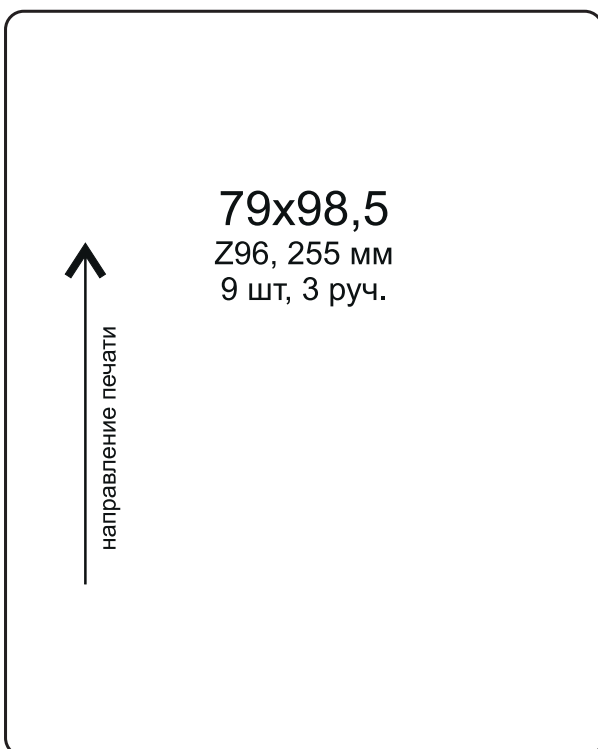

87-28

87-44

96-6

96-2

96-7