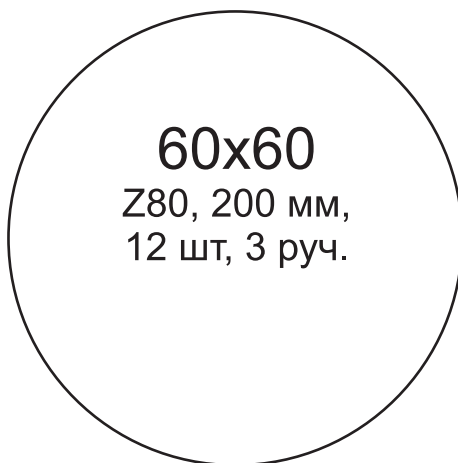

ИМЕЮЩИЕСЯ В НАЛИЧИИ
ВЫРУБНЫЕ ФОРМЫ
КРУГОВ

ИМЕЮЩИЕСЯ В НАЛИЧИИ
ВЫРУБНЫЕ ФОРМЫ
КРУГОВ

80-22

12x12
Z80, 35 мм
16 шт, 1 руч.

80-14

27x27
Z80, 80 мм,
16 шт, 2 руч.

96-5

47x47
Z96, 210 мм,
24 шт, 4 руч.

80-12

60x60
Z80, 200 мм,
12 шт, 3 руч.

80-4

75x75
Z80, 250 мм,
9 шт, 3 руч.

80-24

79x79
Z80, 250 мм
9 шт, 3 руч.

87-2

80x80
Z87, 255 мм
9 шт, 3 руч.

96-9

диаметр - 90 мм

Z96, 200 мм

6 шт, 2 руч.

80-9

110x110

Z80, 235 мм

4 шт, 2 руч.