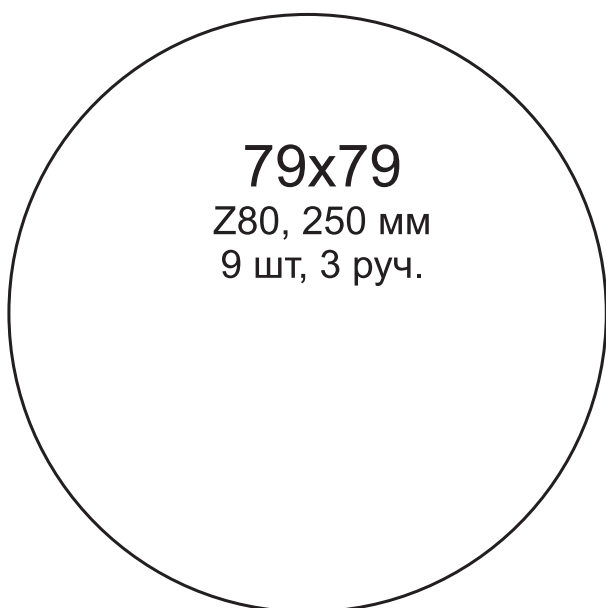

ИМЕЮЩИЕСЯ В НАЛИЧИИ
ВЫРУБНЫЕ ФОРМЫ
КРУГОВ

ИМЕЮЩИЕСЯ В НАЛИЧИИ
ВЫРУБНЫЕ ФОРМЫ
КРУГОВ

80-22

12x12
Z80, 35 мм
16 шт, 1 руч.

80-14

27x27
Z80, 80 мм,
16 шт, 2 руч.

96-5

47x47
Z96, 210 мм,
24 шт, 4 руч.

80-12

60x60
Z80, 200 мм,
12 шт, 3 руч.

80-4

75x75
Z80, 250 мм,
9 шт, 3 руч.

80-24

79x79
Z80, 250 мм
9 шт, 3 руч.

87-2

80x80
Z87, 255 мм
9 шт, 3 руч.

96-9

диаметр - 90 мм

Z96, 200 мм

6 шт, 2 руч.

80-9

110x110

Z80, 235 мм

4 шт, 2 руч.