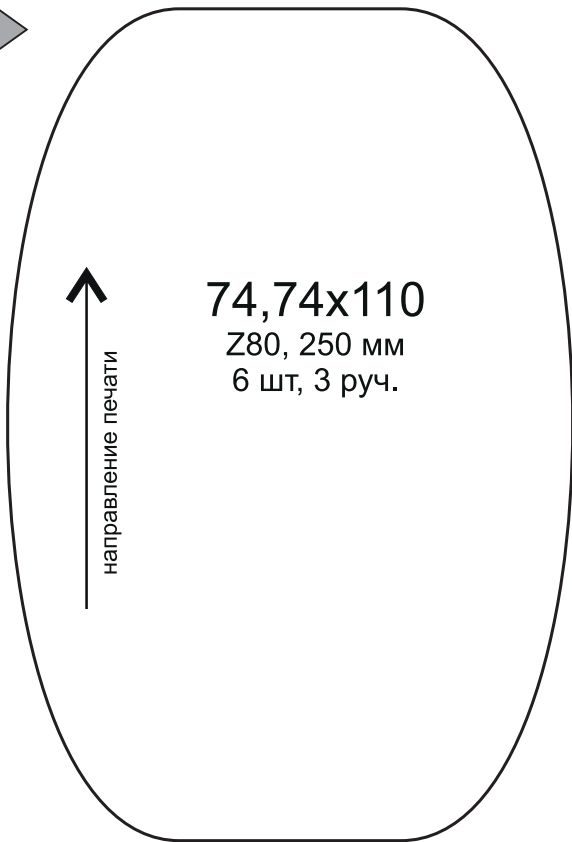

ИМЕЮЩИЕСЯ В НАЛИЧИИ
ВЫРУБНЫЕ ФОРМЫ
КРУГОВ

ИМЕЮЩИЕСЯ В НАЛИЧИИ
ВЫРУБНЫЕ ФОРМЫ
КРУГОВ

80-22

12x12
Z80, 35 мм
16 шт, 1 руч.

80-14

27x27
Z80, 80 мм,
16 шт, 2 руч.

96-5

47x47
Z96, 210 мм,
24 шт, 4 руч.

80-12

60x60
Z80, 200 мм,
12 шт, 3 руч.

80-4

75x75
Z80, 250 мм,
9 шт, 3 руч.

80-24

79x79
Z80, 250 мм
9 шт, 3 руч.

87-2

80x80
Z87, 255 мм
9 шт, 3 руч.

96-9

диаметр - 90 мм

Z96, 200 мм

6 шт, 2 руч.

80-9

110x110

Z80, 235 мм

4 шт, 2 руч.

направление печати

ИМЕЮЩИЕСЯ В НАЛИЧИИ
ВЫРУБНЫЕ ФОРМЫ
ОВАЛОВ

ИМЕЮЩИЕСЯ В НАЛИЧИИ
ВЫРУБНЫЕ ФОРМЫ
ОВАЛОВ

80-7

87-3

96-1