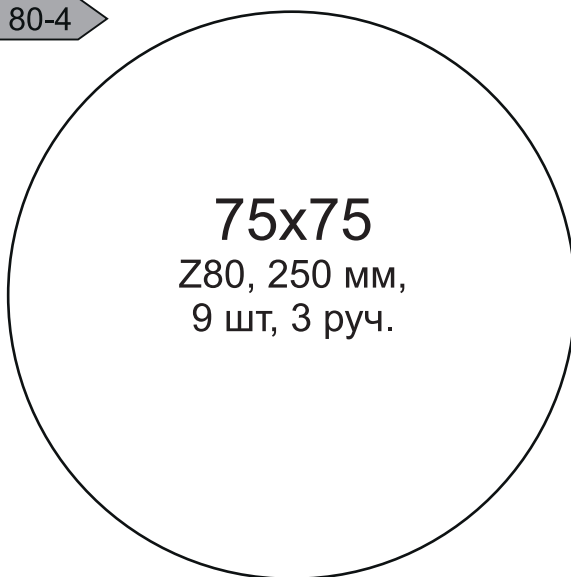

ИМЕЮЩИЕСЯ В НАЛИЧИИ
ВЫРУБНЫЕ ФОРМЫ
КРУГОВ

ИМЕЮЩИЕСЯ В НАЛИЧИИ
ВЫРУБНЫЕ ФОРМЫ
КРУГОВ

80-22

12x12
Z80, 35 мм
16 шт, 1 руч.

80-14

27x27
Z80, 80 мм,
16 шт, 2 руч.

96-5

47x47
Z96, 210 мм,
24 шт, 4 руч.

80-12

60x60
Z80, 200 мм,
12 шт, 3 руч.

80-4

75x75
Z80, 250 мм,
9 шт, 3 руч.

80-24

79x79
Z80, 250 мм
9 шт, 3 руч.

87-2

80x80
Z87, 255 мм
9 шт, 3 руч.

96-9

диаметр - 90 мм

Z96, 200 мм

6 шт, 2 руч.

80-9

110x110

Z80, 235 мм

4 шт, 2 руч.