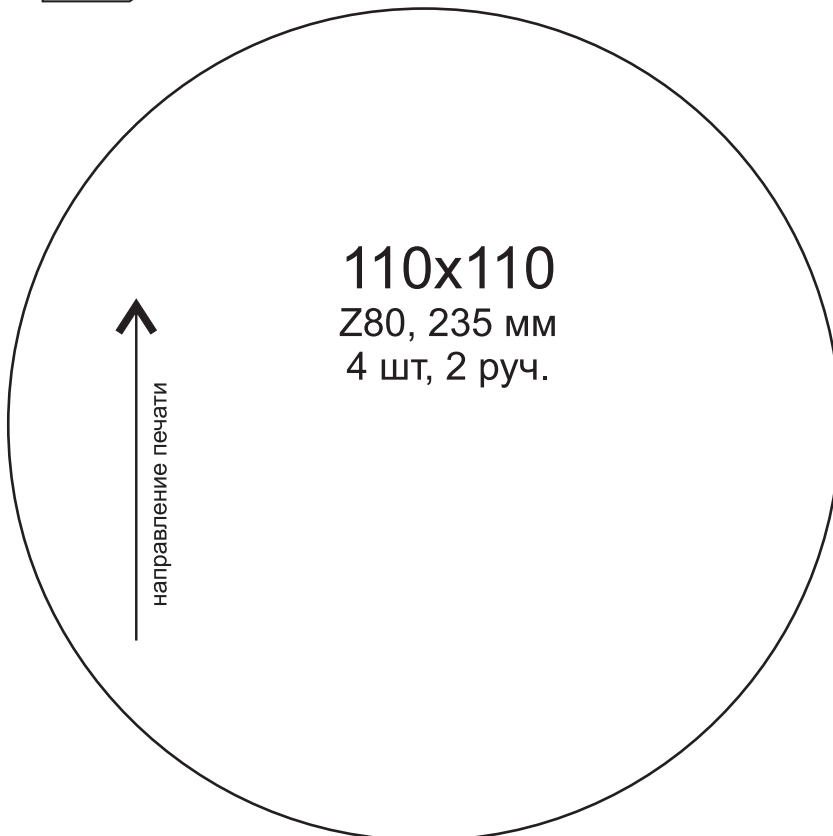

ИМЕЮЩИЕСЯ В НАЛИЧИИ
ВЫРУБНЫЕ ФОРМЫ
КРУГОВ

ИМЕЮЩИЕСЯ В НАЛИЧИИ
ВЫРУБНЫЕ ФОРМЫ
КРУГОВ

80-22

12x12
Z80, 35 мм
16 шт, 1 руч.

80-14

27x27
Z80, 80 мм,
16 шт, 2 руч.

96-5

47x47
Z96, 210 мм,
24 шт, 4 руч.

80-12

60x60
Z80, 200 мм,
12 шт, 3 руч.

80-4

75x75
Z80, 250 мм,
9 шт, 3 руч.

80-24

79x79
Z80, 250 мм
9 шт, 3 руч.

87-2

80x80
Z87, 255 мм
9 шт, 3 руч.

96-9

диаметр - 90 мм

Z96, 200 мм

6 шт, 2 руч.

80-9

110x110

Z80, 235 мм

4 шт, 2 руч.